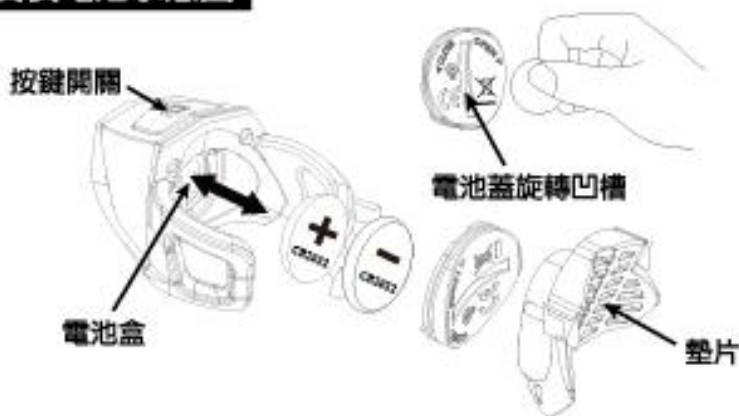

ET-3207-1 Hawkeye LED Rear Light

產品零件名稱

安裝電池示意圖

車燈與支架拆裝示意圖

一. 工作模式：

二. 注意事項：

三. 性能指標：

- 使用2顆飽和CR2032 電池供電：
 - LED全亮工作放電時長為30小時。
 - LED閃爍工作放電時長為60小時。
 - LED呼吸變化模式放電時長為50小時。

四. 產品規格：

- 功 能: 警示車後燈
 光 源: 3顆；3紅光LED&1顆SMDLED 0603指示燈
 電 池: 2顆CR2032 “3V” 電池
 材 質: PC/TPR
 尺 寸: 62.4x43.4x37.7mm
 淨 重: 24g
 其 它: 防滴 IPX4