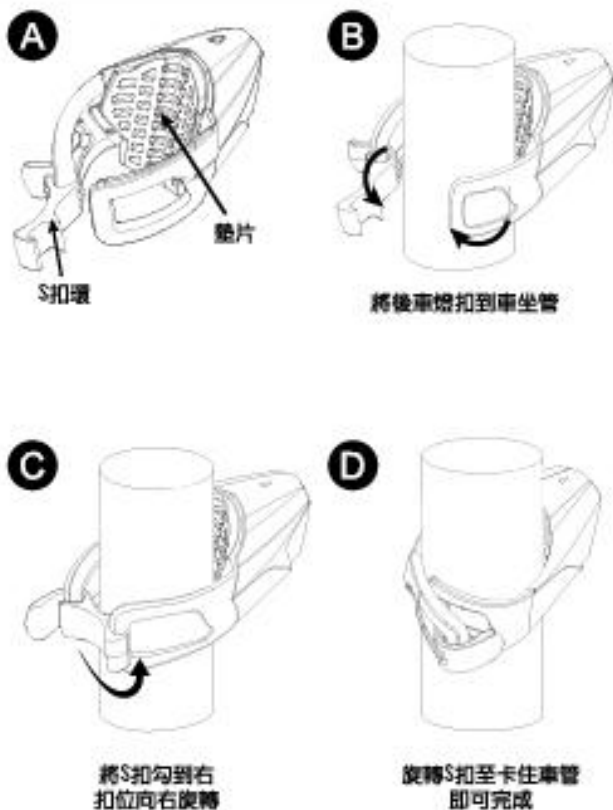

ET-3207-1 Hawkeye LED Rear Light

產品零件名稱

安裝電池示意圖

車燈與支架拆裝示意圖

一. 工作模式：

二. 注意事項：

三. 性能指標：

- 使用2顆飽和CR2032 電池供電：
 - LED全亮工作放電時長為30小時。
 - LED閃爍工作放電時長為60小時。
 - LED呼吸變化模式放電時長為50小時。

四. 產品規格：

- 功 能: 警示車後燈
 光 源: 3顆；3紅光LED&1顆SMDLED 0603指示燈
 電 池: 2顆CR2032 “3V” 電池
 材 質: PC/TPR
 尺 寸: 62.4x43.4x37.7mm
 淨 重: 24g
 其 它: 防滴 IPX4