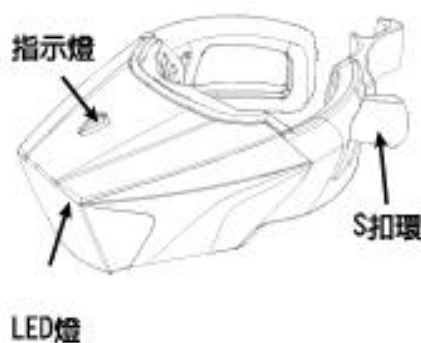

ET-3207-1 Hawkeye LED Rear Light

產品零件名稱

安裝電池示意圖

車燈與支架拆裝示意圖

一. 工作模式：

二. 注意事項：

三. 性能指標：

- 使用2顆飽和CR2032 電池供電：
 - LED全亮工作放電時長為30小時。
 - LED閃爍工作放電時長為60小時。
 - LED呼吸變化模式放電時長為50小時。

四. 產品規格：

- 功 能: 警示車後燈
 光 源: 3顆；3紅光LED&1顆SMDLED 0603指示燈
 電 池: 2顆CR2032 “3V” 電池
 材 質: PC/TPR
 尺 寸: 62.4x43.4x37.7mm
 淨 重: 24g
 其 它: 防滴 IPX4